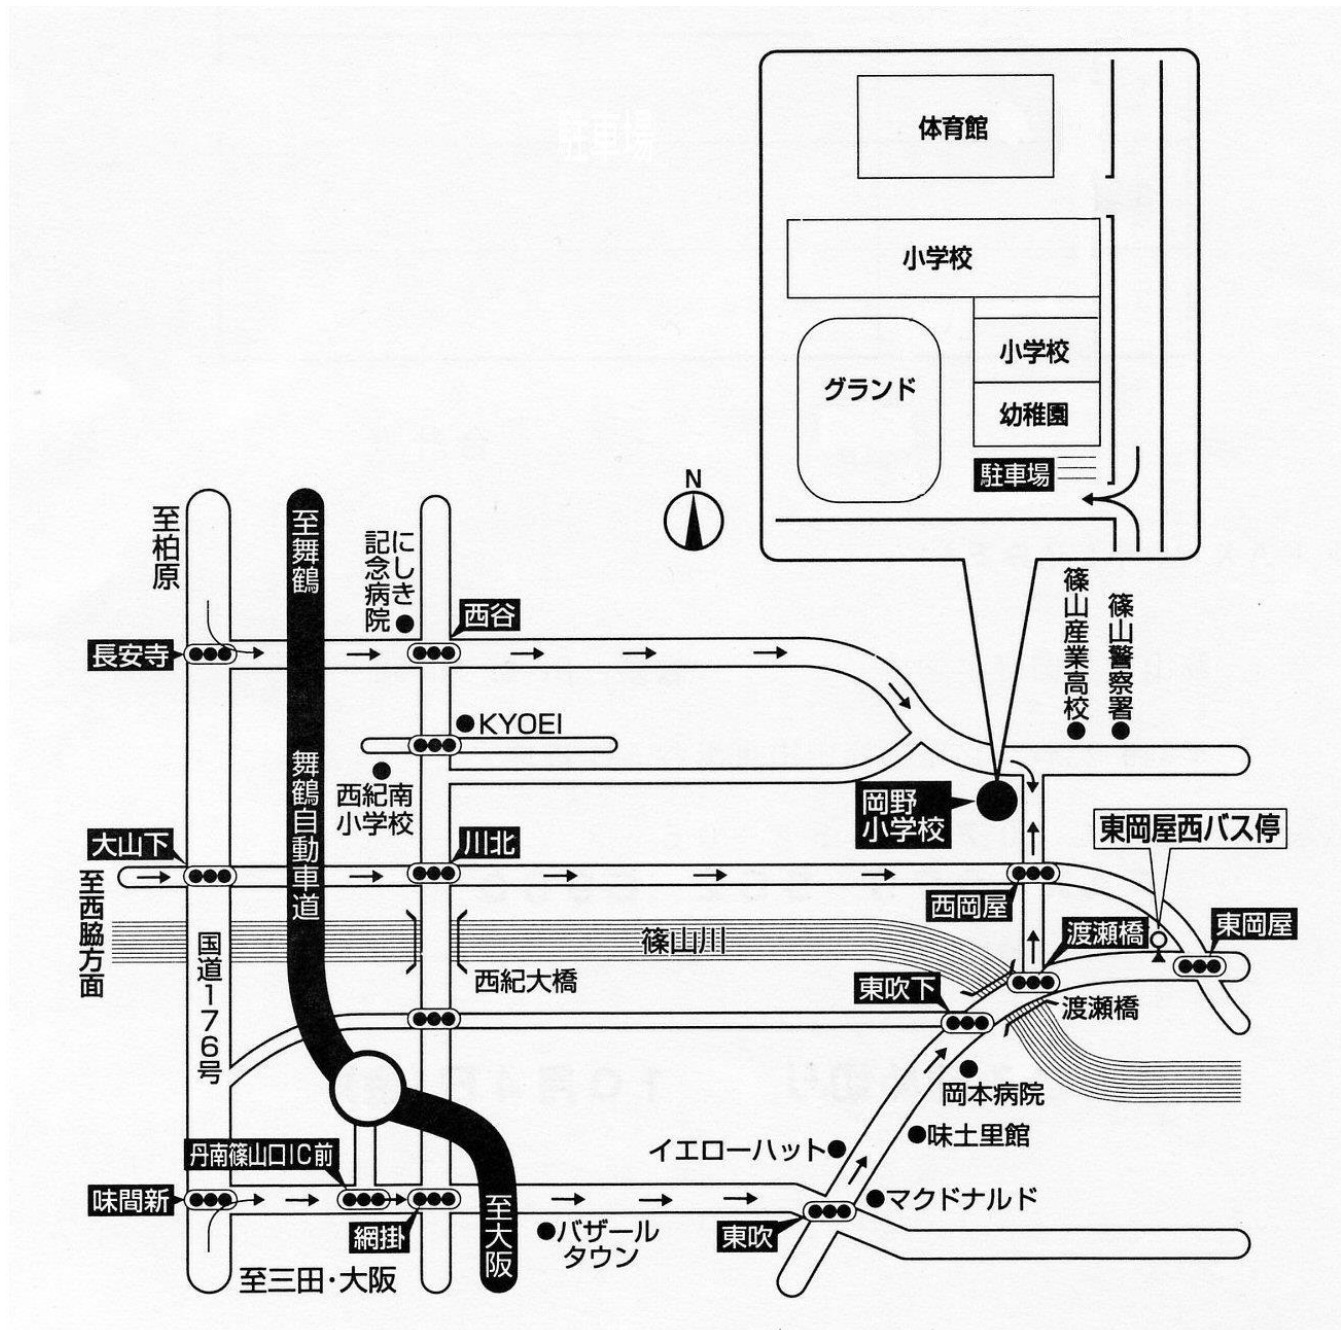

◇自動車でのアクセス

◇電車でのアクセス

【JR福知山線】「篠山口駅」下車

(1)【神姫バス】……篠山口駅「西口」神姫バスのりば「2番」より、

「篠山口」から「東岡屋西」……所要時間15分

1. 篠山営業所 行き 「東岡屋西」バス停下車
2. 福住 行き 「東岡屋西」バス停下車
3. 市野々 行き 「東岡屋西」バス停下車

【徒歩】「東岡屋西」バス停 から「岡野小学校」……徒歩10分

(2)【タクシー】JR篠山口駅「西口」「東口」どちらにもあります。